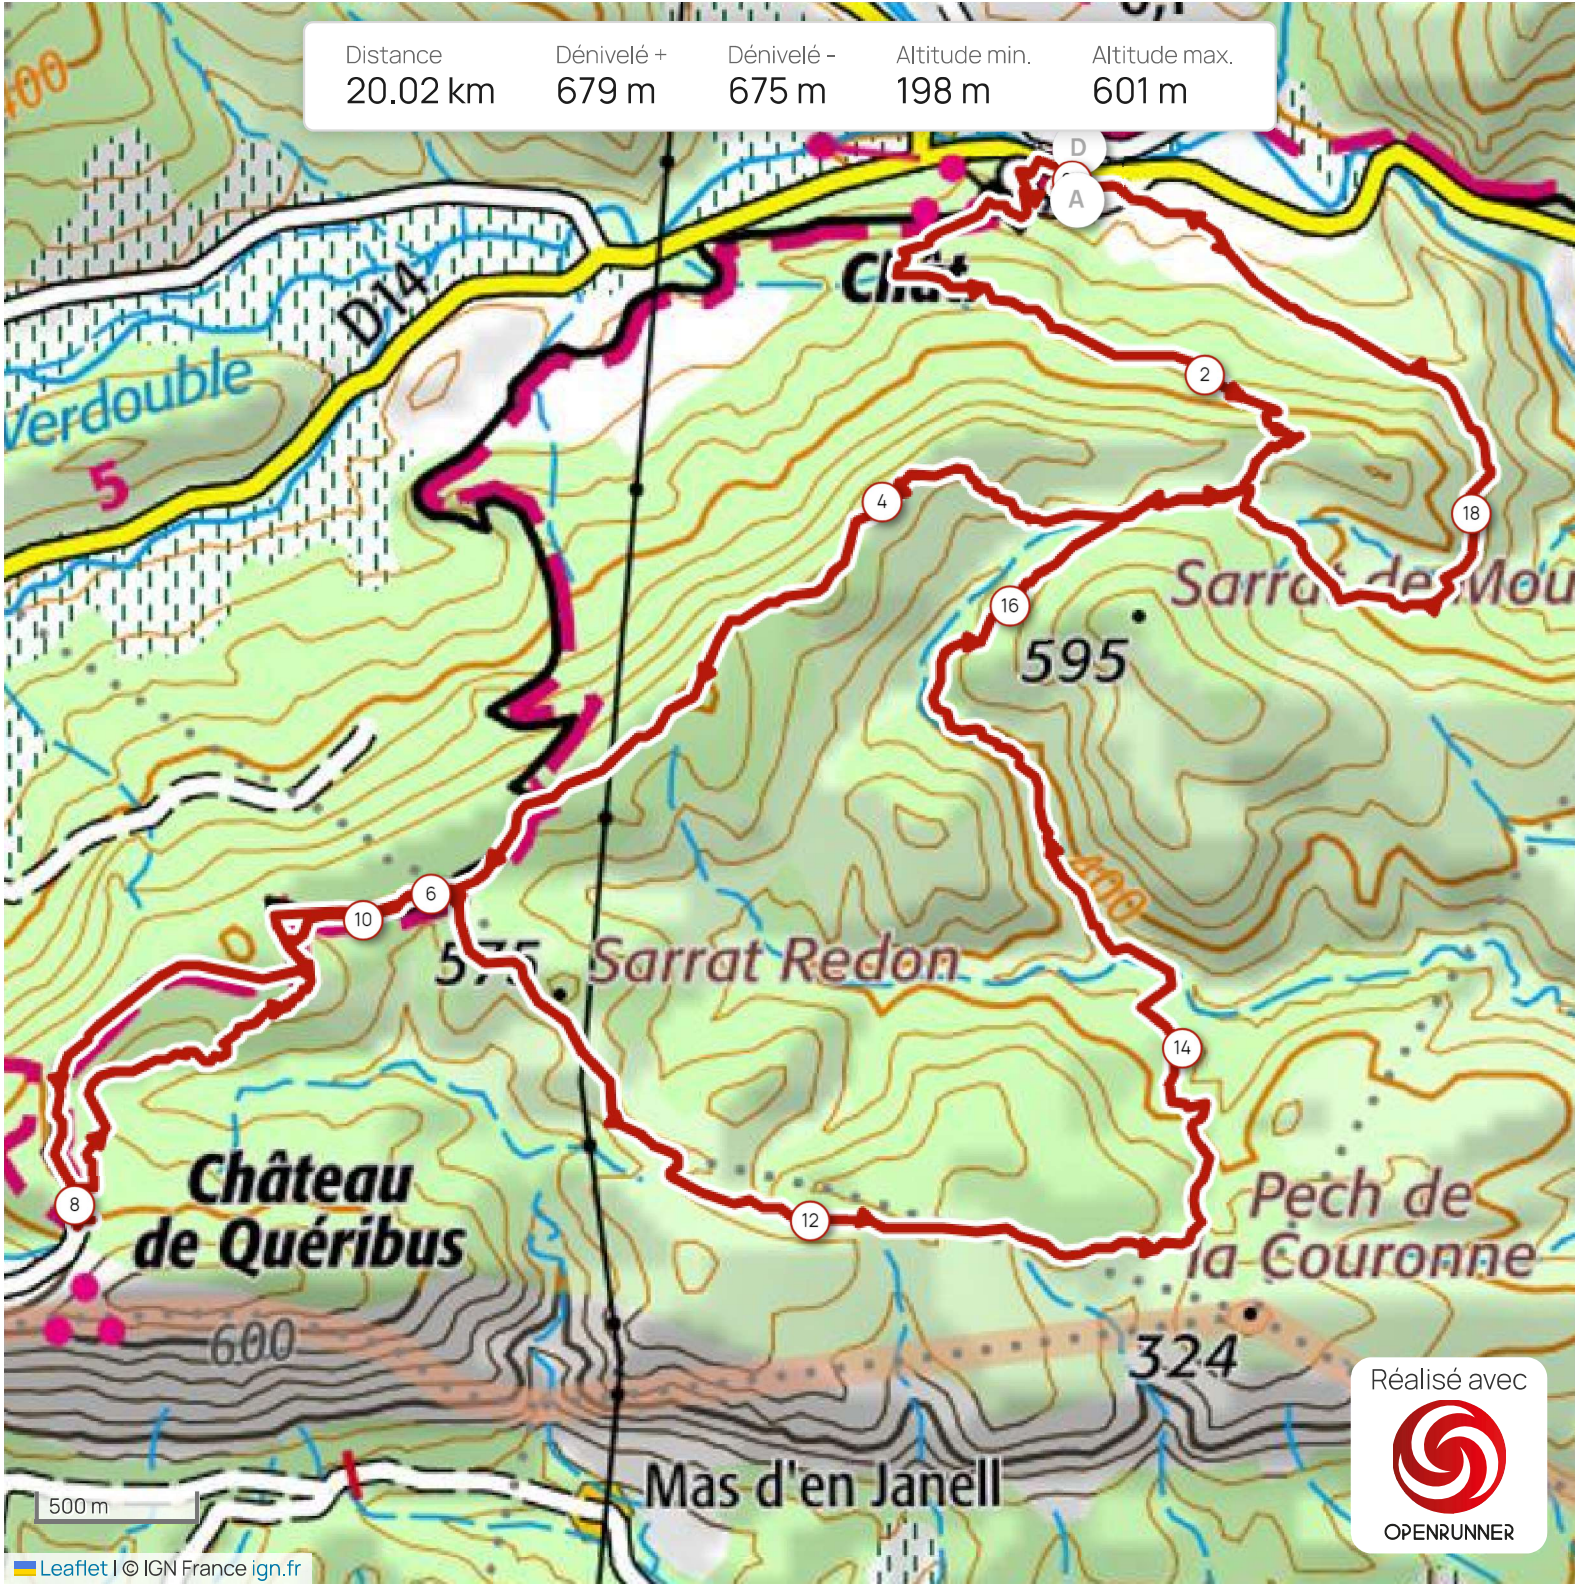

Distance	Dénivelé +	Dénivelé -	Altitude min.	Altitude max.
20.02 km	679 m	675 m	198 m	601 m

Les informations sur les types de voies ne sont pas disponibles pour ce parcours.

En savoir plus